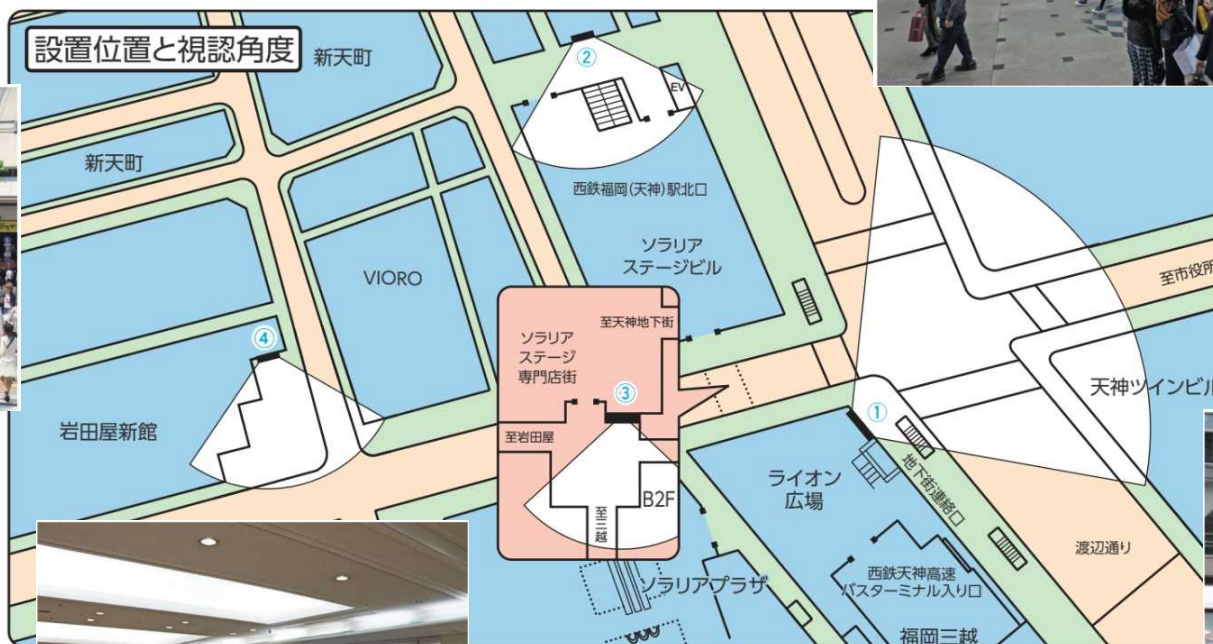

デザインサマリー（実際の広告レイアウトは各媒体サイズに合わせて調整）

添付

- ビジュアルにはQRコードが入っており、船主協会特設サイトにアクセスできます。

福岡（天神） ソラリアビジョン

・ 期間：1/19（金）～1/25（木）

8:00～21:00

・ 30秒×2回/時

※掲載タイミングは指定できない為ご了承ください。

②ステージ広場ビジョン

④きらめきビジョン

③きらめき通り地下ビジョン

①外壁ビジョン

※①～④すべて掲出場所のイメージサンプル写真です。

シネアド 全6劇場

- ※期間：1/19（金）～2/1（木）
- ※6劇場にて全作品上映前の広告に表示（舞台挨拶等の特別上映は除く）

地区		劇場名
北海道	札幌市	札幌シネマフロンティア
神奈川	横浜市	TOHOシネマズららぽーと横浜
愛知	名古屋市	イオンシネマワンダー
兵庫	神戸市	109シネマズHAT神戸
広島	広島市	TOHOシネマズ緑井
福岡	福岡市	T・ジョイ博多