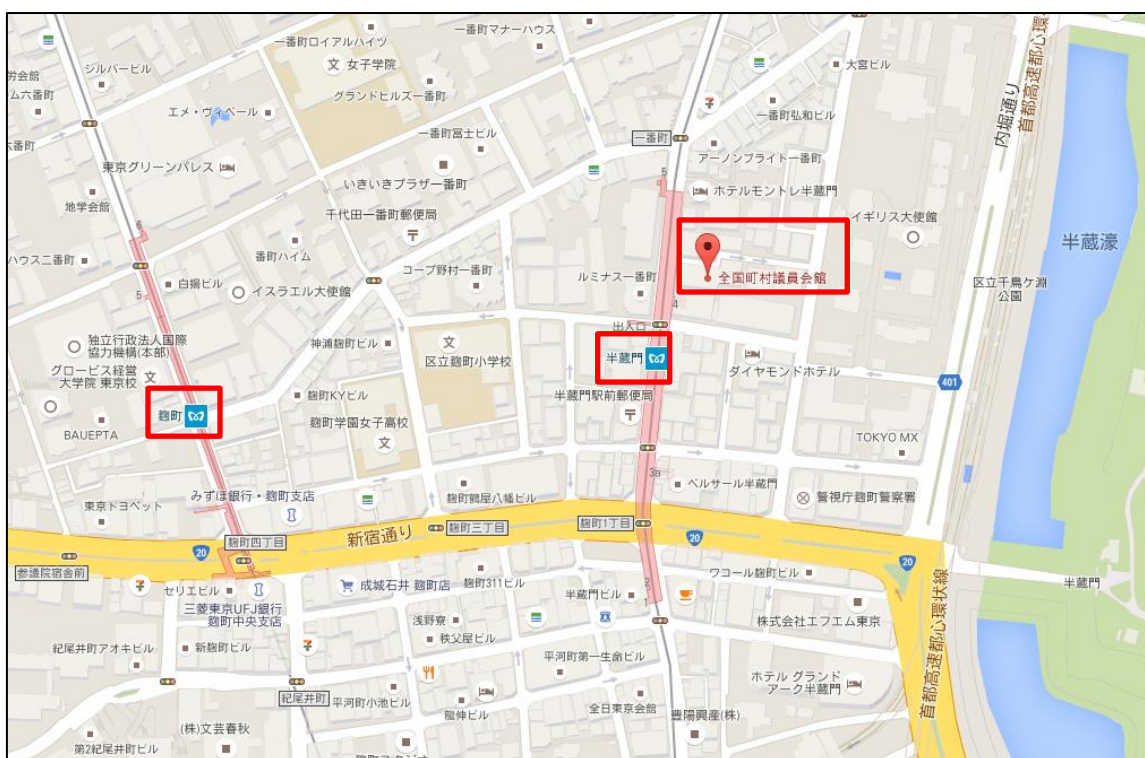

(以上)

地図1

平成28年度 鉄道・運輸機構 内航船舶技術支援セミナー*
東京会場

*旧内航船舶（SES）技術セミナー

日時 平成28年10月21日（金） 14:00-16:30

場所 全国町村議員会館 2階第1・2・3会議室
東京都千代田区一番町25番地
TEL: 03-3264-8185

アクセス 地下鉄半蔵門線 半蔵門駅4番出口 徒歩0分
地下鉄有楽町線 麴町駅3番出口 徒歩6分

平成28年度 鉄道・運輸機構 内航船舶技術支援セミナー*

広島会場

*旧内航船舶（SES）技術セミナー

日時 平成28年11月2日（水） 14:00-16:30

場所 ワークピア広島 蘭ABC
広島県広島市南区金屋町1-17
TEL:082-261-8131

アクセス JR新幹線広島駅・JR山陽本線広島駅（在来線） 徒歩7分
広島電鉄「稻荷町」電停 より徒歩1分

平成 28 年度 鉄道・運輸機構 内航船舶技術支援セミナー*

神戸会場

*旧内航船舶 (SES) 技術セミナー